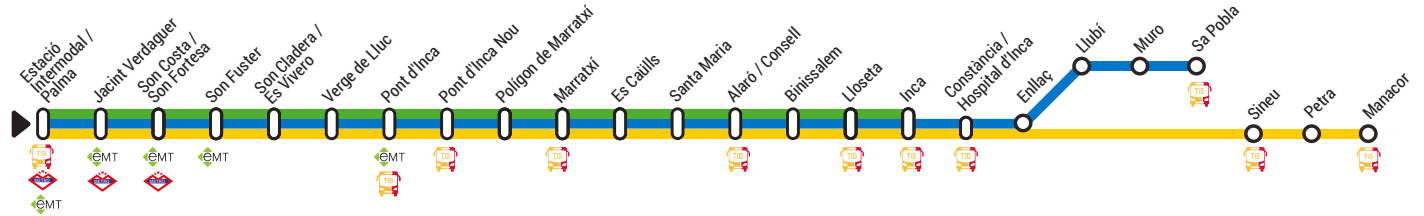

TREN

HORARI DIUMENGE 26 DE GENER - CORREFOC SANT SEBASTIÀ 2025

T3	6:10	6:11	6:13	6:15	6:16	6:17	6:18	6:20	6:22	6:24	6:26	6:31	6:34	6:37	6:40	6:45	6:46	-	-	-	-	6:58	7:06	7:15
T2	6:40	6:41	6:43	6:45	6:46	6:47	6:48	6:50	6:52	6:54	6:56	7:01	7:04	7:07	7:10	7:15	7:16	7:20	7:24	7:28	7:32	-	-	-
T3	7:10	7:11	7:13	7:15	7:16	7:17	7:18	7:20	7:22	7:24	7:26	7:31	7:34	7:37	7:40	7:45	7:46	-	-	-	-	7:58	8:06	8:15
T2	7:40	7:41	7:43	7:45	7:46	7:47	7:48	7:50	7:52	7:54	7:56	8:01	8:04	8:07	8:10	8:15	8:16	8:20	8:24	8:28	8:32	-	-	-
T3	8:10	8:11	8:13	8:15	8:16	8:17	8:18	8:20	8:22	8:24	8:26	8:31	8:34	8:37	8:40	8:45	8:46	-	-	-	-	8:58	9:06	9:15
T2	8:40	8:41	8:43	8:45	8:46	8:47	8:48	8:50	8:52	8:54	8:56	9:01	9:04	9:07	9:10	9:15	9:16	9:20	9:24	9:28	9:32	-	-	-
T3	9:10	9:11	9:13	9:15	9:16	9:17	9:18	9:20	9:22	9:24	9:26	9:31	9:34	9:37	9:40	9:45	9:46	-	-	-	-	9:58	10:06	10:15
T2	9:40	9:41	9:43	9:45	9:46	9:47	9:48	9:50	9:52	9:54	9:56	10:01	10:04	10:07	10:10	10:15	10:16	10:20	10:24	10:28	10:32	-	-	-
T3	10:10	10:11	10:13	10:15	10:16	10:17	10:18	10:20	10:22	10:24	10:26	10:31	10:34	10:37	10:40	10:45	10:46	-	-	-	-	10:58	11:06	11:15
T2	10:40	10:41	10:43	10:45	10:46	10:47	10:48	10:50	10:52	10:54	10:56	11:01	11:04	11:07	11:10	11:15	11:16	11:20	11:24	11:28	11:32	-	-	-
T3	11:10	11:11	11:13	11:15	11:16	11:17	11:18	11:20	11:22	11:24	11:26	11:31	11:34	11:37	11:40	11:45	11:46	-	-	-	-	11:58	12:06	12:15
T2	11:40	11:41	11:43	11:45	11:46	11:47	11:48	11:50	11:52	11:54	11:56	12:01	12:04	12:07	12:10	12:15	12:16	12:20	12:24	12:28	12:32	-	-	-
T3	12:10	12:11	12:13	12:15	12:16	12:17	12:18	12:20	12:22	12:24	12:26	12:31	12:34	12:37	12:40	12:45	12:46	-	-	-	-	12:58	13:06	13:15
T2	12:40	12:41	12:43	12:45	12:46	12:47	12:48	12:50	12:52	12:54	12:56	13:01	13:04	13:07	13:10	13:15	13:16	13:20	13:24	13:28	13:32	-	-	-
T3	13:10	13:11	13:13	13:15	13:16	13:17	13:18	13:20	13:22	13:24	13:26	13:31	13:34	13:37	13:40	13:45	13:46	-	-	-	-	13:58	14:06	14:15
T2	13:40	13:41	13:43	13:45	13:46	13:47	13:48	13:50	13:52	13:54	13:56	14:01	14:04	14:07	14:10	14:15	14:16	14:20	14:24	14:28	14:32	-	-	-
T3	14:10	14:11	14:13	14:15	14:16	14:17	14:18	14:20	14:22	14:24	14:26	14:31	14:34	14:37	14:40	14:45	14:46	-	-	-	-	14:58	15:06	15:15
T2	14:40	14:41	14:43	14:45	14:46	14:47	14:48	14:50	14:52	14:54	14:56	15:01	15:04	15:07	15:10	15:15	15:16	15:20	15:24	15:28	15:32	-	-	-
T3	15:10	15:11	15:13	15:15	15:16	15:17	15:18	15:20	15:22	15:24	15:26	15:31	15:34	15:37	15:40	15:45	15:46	-	-	-	-	15:58	16:06	16:15
ESPECIAL	15:25	15:26	15:28	15:29	15:30	15:31	15:32	15:34	15:36	15:38	15:40	15:45	15:48	15:51	15:54	15:58	-	-	-	-	-	-	-	-
T2	15:40	15:41	15:43	15:45	15:46	15:47	15:48	15:50	15:52	15:54	15:56	16:01	16:04	16:07	16:10	16:15	16:16	16:20	16:24	16:28	16:32	-	-	-
T3	16:10	16:11	16:13	16:15	16:16	16:17	16:18	16:20	16:22	16:24	16:26	16:31	16:34	16:37	16:40	16:45	16:46	-	-	-	-	16:58	17:06	17:15
ESPECIAL	16:25	16:26	16:28	16:29	16:30	16:31	16:32	16:34	16:36	16:38	16:40	16:45	16:48	16:51	16:54	16:58	-	-	-	-	-	-	-	-
T2	16:40	16:41	16:43	16:45	16:46	16:47	16:48	16:50	16:52	16:54	16:56	17:01	17:04	17:07	17:10	17:15	17:16	17:20	17:24	17:28	17:32	-	-	-
T3	17:10	17:11	17:13	17:15	17:16	17:17	17:18	17:20	17:22	17:24	17:26	17:31	17:34	17:37	17:40	17:45	17:46	-	-	-	-	17:58	18:06	18:15
ESPECIAL	17:25	17:26	17:28	17:29	17:30	17:31	17:32	17:34	17:36	17:38	17:40	17:45	17:48	17:51	17:54	17:58	-	-	-	-	-	-	-	-
T2	17:40	17:41	17:43	17:45	17:46	17:47	17:48	17:50	17:52	17:54	17:56	18:01	18:04	18:07	18:10	18:15	18:16	18:20	18:24	18:28	18:32	-	-	-
T3	18:10	18:11	18:13	18:15	18:16	18:17	18:18	18:20	18:22	18:24	18:26	18:31	18:34	18:37	18:40	18:45	18:46	-	-	-	-	18:58	19:06	19:15
ESPECIAL	18:25	18:26	18:28	18:29	18:30	18:31	18:32	18:34	18:36	18:38	18:40	18:45	18:48	18:51	18:54	18:58	-	-	-	-	-	-	-	-
T2	18:40	18:41	18:43	18:45	18:46	18:47	18:48	18:50	18:52	18:54	18:56	19:01	19:04	19:07	19:10	19:15	19:16	19:20	19:24	19:28	19:32	-	-	-
T3	19:10	19:11	19:13	19:15	19:16	19:17	19:18	19:20	19:22	19:24	19:26	19:31	19:34	19:37	19:40	19:45	19:46	-	-	-	-	19:58	20:06	20:15
ESPECIAL	19:25	19:26	19:28	19:29	19:30	19:31	19:32	19:34	19:36	19:38	19:40	19:45	19:48	19:51	19:54	19:58	-	-	-	-	-	-	-	-
T2	19:40	19:41	19:43	19:45	19:46	19:47	19:48	19:50	19:52	19:54	19:56	20:01	20:04	20:07	20:10	20:15	20:16	20:20	20:24	20:28	20:32	-	-	-
T3	20:10	20:11	20:13	20:15	20:16	20:17	20:18	20:20	20:22	20:24	20:26	20:31	20:34	20:37	20:40	20:45	20:46	-	-	-	-	20:58	21:06	21:15
ESPECIAL	20:25	20:26	20:28	20:29	20:30	20:31	20:32	20:34	20:36	20:38	20:40	20:45	20:48	20:51	20:54	20:58	-	-	-	-	-	-	-	-
T2	20:40	20:41	20:43	20:45	20:46	20:47	20:48	20:50	20:52	20:54	20:56	21:01	21:04	21:07	21:10	21:15	21:16	21:20	21:24	21:28	21:32	-	-	-
T3	21:10	21:11	21:13	21:15	21:16	21:17	21:18	21:20	21:22	21:24	21:26	21:31	21:34	21:37	21:40	21:45	21:46	-	-	-	-	21:58	22:06	22:15
ESPECIAL	21:25	21:26	21:28	21:29	21:30	21:31	21:32	21:34	21:36	21:38	21:40	21:45	21:48	21:51	21:54	21:58	-	-	-	-	-	-	-	-
T2	21:40	21:41	21:43	21:45	21:46	21:47	21:48	21:50	21:52	21:54	21:56	22:01	22:04	22:07	22:10	22:15	22:16	22:20	22:24	22:28	22:32	-	-	-
T3	22:10	22:11	22:13	22:15	22:16	22:17	22:18	22:20	22:22	22:24	22:26	22:31	22:34	22:37	22:40	22:45	22:46	-	-	-	-	22:58	23:06	23:15
ESPECIAL	22:25	22:26	22:28	22:29	22:30	22:31	22:32	22:34	22:36	22:38	22:40	22:45	22:48	22:51	22:54	22:58	-	-	-	-	-	-	-	-