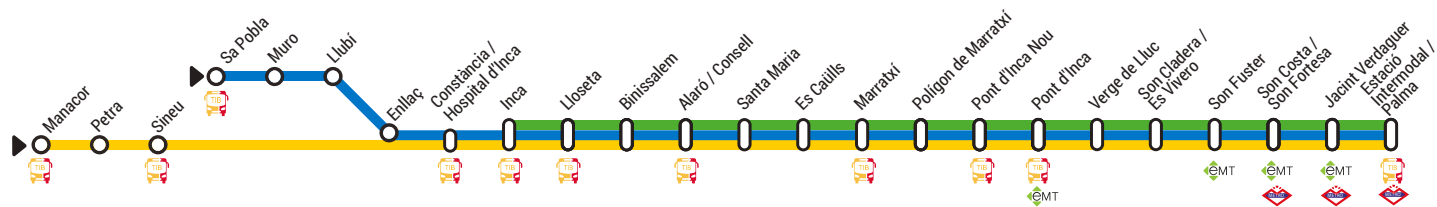

TREN

HORARI DIUMENGE 26 DE GENER - CORREFOC SANT SEBASTIÀ 2025

T3	6:10	6:11	6:13	6:15	6:16	6:17	6:18	6:20	6:22	6:24	6:26	6:31	6:34	6:37	6:40	6:45	6:46	-	-	-	-	6:58	7:06	7:15
T2	6:40	6:41	6:43	6:45	6:46	6:47	6:48	6:50	6:52	6:54	6:56	7:01	7:04	7:07	7:10	7:15	7:16	7:20	7:24	7:28	7:32	-	-	-
T3	7:10	7:11	7:13	7:15	7:16	7:17	7:18	7:20	7:22	7:24	7:26	7:31	7:34	7:37	7:40	7:45	7:46	-	-	-	-	7:58	8:06	8:15
T2	7:40	7:41	7:43	7:45	7:46	7:47	7:48	7:50	7:52	7:54	7:56	8:01	8:04	8:07	8:10	8:15	8:16	8:20	8:24	8:28	8:32	-	-	-
T3	8:10	8:11	8:13	8:15	8:16	8:17	8:18	8:20	8:22	8:24	8:26	8:31	8:34	8:37	8:40	8:45	8:46	-	-	-	-	8:58	9:06	9:15
T2	8:40	8:41	8:43	8:45	8:46	8:47	8:48	8:50	8:52	8:54	8:56	9:01	9:04	9:07	9:10	9:15	9:16	9:20	9:24	9:28	9:32	-	-	-
T3	9:10	9:11	9:13	9:15	9:16	9:17	9:18	9:20	9:22	9:24	9:26	9:31	9:34	9:37	9:40	9:45	9:46	-	-	-	-	9:58	10:06	10:15
T2	9:40	9:41	9:43	9:45	9:46	9:47	9:48	9:50	9:52	9:54	9:56	10:01	10:04	10:07	10:10	10:15	10:16	10:20	10:24	10:28	10:32	-	-	-
T3	10:10	10:11	10:13	10:15	10:16	10:17	10:18	10:20	10:22	10:24	10:26	10:31	10:34	10:37	10:40	10:45	10:46	-	-	-	-	10:58	11:06	11:15
T2	10:40	10:41	10:43	10:45	10:46	10:47	10:48	10:50	10:52	10:54	10:56	11:01	11:04	11:07	11:10	11:15	11:16	11:20	11:24	11:28	11:32	-	-	-
T3	11:10	11:11	11:13	11:15	11:16	11:17	11:18	11:20	11:22	11:24	11:26	11:31	11:34	11:37	11:40	11:45	11:46	-	-	-	-	11:58	12:06	12:15
T2	11:40	11:41	11:43	11:45	11:46	11:47	11:48	11:50	11:52	11:54	11:56	12:01	12:04	12:07	12:10	12:15	12:16	12:20	12:24	12:28	12:32	-	-	-
T3	12:10	12:11	12:13	12:15	12:16	12:17	12:18	12:20	12:22	12:24	12:26	12:31	12:34	12:37	12:40	12:45	12:46	-	-	-	-	12:58	13:06	13:15
T2	12:40	12:41	12:43	12:45	12:46	12:47	12:48	12:50	12:52	12:54	12:56	13:01	13:04	13:07	13:10	13:15	13:16	13:20	13:24	13:28	13:32	-	-	-
T3	13:10	13:11	13:13	13:15	13:16	13:17	13:18	13:20	13:22	13:24	13:26	13:31	13:34	13:37	13:40	13:45	13:46	-	-	-	-	13:58	14:06	14:15
T2	13:40	13:41	13:43	13:45	13:46	13:47	13:48	13:50	13:52	13:54	13:56	14:01	14:04	14:07	14:10	14:15	14:16	14:20	14:24	14:28	14:32	-	-	-
T3	14:10	14:11	14:13	14:15	14:16	14:17	14:18	14:20	14:22	14:24	14:26	14:31	14:34	14:37	14:40	14:45	14:46	-	-	-	-	14:58	15:06	15:15
T2	14:40	14:41	14:43	14:45	14:46	14:47	14:48	14:50	14:52	14:54	14:56	15:01	15:04	15:07	15:10	15:15	15:16	15:20	15:24	15:28	15:32	-	-	-
T3	15:10	15:11	15:13	15:15	15:16	15:17	15:18	15:20	15:22	15:24	15:26	15:31	15:34	15:37	15:40	15:45	15:46	-	-	-	-	15:58	16:06	16:15
ESPECIAL	15:25	15:26	15:28	15:29	15:30	15:31	15:32	15:34	15:36	15:38	15:40	15:45	15:48	15:51	15:54	15:58	-	-	-	-	-	-	-	-
T2	15:40	15:41	15:43	15:45	15:46	15:47	15:48	15:50	15:52	15:54	15:56	16:01	16:04	16:07	16:10	16:15	16:16	16:20	16:24	16:28	16:32	-	-	-
T3	16:10	16:11	16:13	16:15	16:16	16:17	16:18	16:20	16:22	16:24	16:26	16:31	16:34	16:37	16:40	16:45	16:46	-	-	-	-	16:58	17:06	17:15
ESPECIAL	16:25	16:26	16:28	16:29	16:30	16:31	16:32	16:34	16:36	16:38	16:40	16:45	16:48	16:51	16:54	16:58	-	-	-	-	-	-	-	-
T2	16:40	16:41	16:43	16:45	16:46	16:47	16:48	16:50	16:52	16:54	16:56	17:01	17:04	17:07	17:10	17:15	17:16	17:20	17:24	17:28	17:32	-	-	-
T3	17:10	17:11	17:13	17:15	17:16	17:17	17:18	17:20	17:22	17:24	17:26	17:31	17:34	17:37	17:40	17:45	17:46	-	-	-	-	17:58	18:06	18:15
ESPECIAL	17:25	17:26	17:28	17:29	17:30	17:31	17:32	17:34	17:36	17:38	17:40	17:45	17:48	17:51	17:54	17:58	-	-	-	-	-	-	-	-
T2	17:40	17:41	17:43	17:45	17:46	17:47	17:48	17:50	17:52	17:54	17:56	18:01	18:04	18:07	18:10	18:15	18:16	18:20	18:24	18:28	18:32	-	-	-
T3	18:10	18:11	18:13	18:15	18:16	18:17	18:18	18:20	18:22	18:24	18:26	18:31	18:34	18:37	18:40	18:45	18:46	-	-	-	-	18:58	19:06	19:15
ESPECIAL	18:25	18:26	18:28	18:29	18:30	18:31	18:32	18:34	18:36	18:38	18:40	18:45	18:48	18:51	18:54	18:58	-	-	-	-	-	-	-	-
T2	18:40	18:41	18:43	18:45	18:46	18:47	18:48	18:50	18:52	18:54	18:56	19:01	19:04	19:07	19:10	19:15	19:16	19:20	19:24	19:28	19:32	-	-	-
T3	19:10	19:11	19:13	19:15	19:16	19:17	19:18	19:20	19:22	19:24	19:26	19:31	19:34	19:37	19:40	19:45	19:46	-	-	-	-	19:58	20:06	20:15
ESPECIAL	19:25	19:26	19:28	19:29	19:30	19:31	19:32	19:34	19:36	19:38	19:40	19:45	19:48	19:51	19:54	19:58	-	-	-	-	-	-	-	-
T2	19:40	19:41	19:43	19:45	19:46	19:47	19:48	19:50	19:52	19:54	19:56	20:01	20:04	20:07	20:10	20:15	20:16	20:20	20:24	20:28	20:32	-	-	-
T3	20:10	20:11	20:13	20:15	20:16	20:17	20:18	20:20	20:22	20:24	20:26	20:31	20:34	20:37	20:40	20:45	20:46	-	-	-	-	20:58	21:06	21:15
ESPECIAL	20:25	20:26	20:28	20:29	20:30	20:31	20:32	20:34	20:36	20:38	20:40	20:45	20:48	20:51	20:54	20:58	-	-	-	-	-	-	-	-
T2	20:40	20:41	20:43	20:45	20:46	20:47	20:48	20:50	20:52	20:54	20:56	21:01	21:04	21:07	21:10	21:15	21:16	21:20	21:24	21:28	21:32	-	-	-
T3	21:10	21:11	21:13	21:15	21:16	21:17	21:18	21:20	21:22	21:24	21:26	21:31	21:34	21:37	21:40	21:45	21:46	-	-	-	-	21:58	22:06	22:15
ESPECIAL	21:25	21:26	21:28	21:29	21:30	21:31	21:32	21:34	21:36	21:38	21:40	21:45	21:48	21:51	21:54	21:58	-	-	-	-	-	-	-	-
T2	21:40	21:41	21:43	21:45	21:46	21:47	21:48	21:50	21:52	21:54	21:56	22:01	22:04	22:07	22:10	22:15	22:16	22:20	22:24	22:28	22:32	-	-	-
T3	22:10	22:11	22:13	22:15	22:16	22:17	22:18	22:20	22:22	22:24	22:26	22:31	22:34	22:37	22:40	22:45	22:46	-	-	-	-	22:58	23:06	23:15
ESPECIAL	22:25	22:26	22:28	22:29	22:30	22:31	22:32	22:34	22:36	22:38	22:40	22:45	22:48	22:51	22:54	22:58	-	-	-	-	-	-	-	-