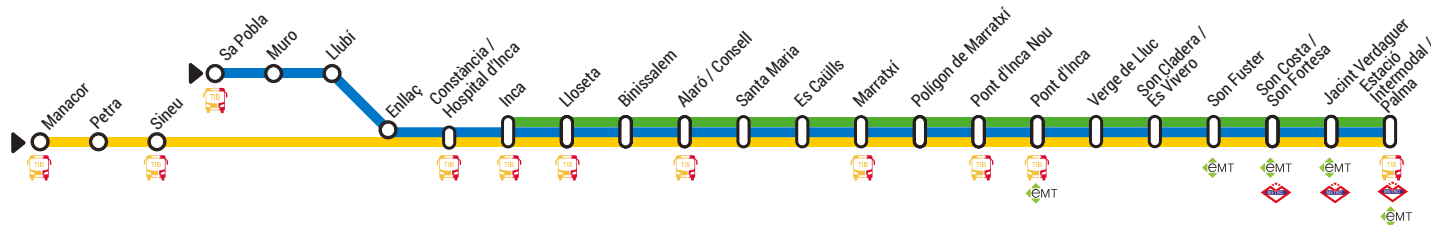

TREN

Horaris servei dissabte 11 i diumenge 12 de gener

T3	6:10	6:11	6:13	6:15	6:16	6:17	6:18	6:20	6:22	6:24	6:26	6:31	6:34	6:37	6:40	6:45	6:46	-	-	-	-	6:58	7:06	7:15
T2	6:40	6:41	6:43	6:45	6:46	6:47	6:48	6:50	6:52	6:54	6:56	7:01	7:04	7:07	7:10	7:15	7:16	7:20	7:24	7:28	7:32	-	-	-
T3	7:10	7:11	7:13	7:15	7:16	7:17	7:18	7:20	7:22	7:24	7:26	7:31	7:34	7:37	7:40	7:45	7:46	-	-	-	-	7:58	8:06	8:15
T2	7:40	7:41	7:43	7:45	7:46	7:47	7:48	7:50	7:52	7:54	7:56	8:01	8:04	8:07	8:10	8:15	8:16	8:20	8:24	8:28	8:32	-	-	-
T3	8:10	8:11	8:13	8:15	8:16	8:17	8:18	8:20	8:22	8:24	8:26	8:31	8:34	8:37	8:40	8:45	8:46	-	-	-	-	8:58	9:06	9:15
T2	8:40	8:41	8:43	8:45	8:46	8:47	8:48	8:50	8:52	8:54	8:56	9:01	9:04	9:07	9:10	9:15	9:16	9:20	9:24	9:28	9:32	-	-	-
T3	9:10	9:11	9:13	9:15	9:16	9:17	9:18	9:20	9:22	9:24	9:26	9:31	9:34	9:37	9:40	9:45	9:46	-	-	-	-	9:58	10:06	10:15
T2	9:40	9:41	9:43	9:45	9:46	9:47	9:48	9:50	9:52	9:54	9:56	10:01	10:04	10:07	10:10	10:15	10:16	10:20	10:24	10:28	10:32	-	-	-
T3	10:10	10:11	10:13	10:15	10:16	10:17	10:18	10:20	10:22	10:24	10:26	10:31	10:34	10:37	10:40	10:45	10:46	-	-	-	-	10:58	11:06	11:15
T2	10:40	10:41	10:43	10:45	10:46	10:47	10:48	10:50	10:52	10:54	10:56	11:01	11:04	11:07	11:10	11:15	11:16	11:20	11:24	11:28	11:32	-	-	-
T3	11:10	11:11	11:13	11:15	11:16	11:17	11:18	11:20	11:22	11:24	11:26	11:31	11:34	11:37	11:40	11:45	11:46	-	-	-	-	11:58	12:06	12:15
T2	11:40	11:41	11:43	11:45	11:46	11:47	11:48	11:50	11:52	11:54	11:56	12:01	12:04	12:07	12:10	12:15	12:16	12:20	12:24	12:28	12:32	-	-	-
T3	12:10	12:11	12:13	12:15	12:16	12:17	12:18	12:20	12:22	12:24	12:26	12:31	12:34	12:37	12:40	12:45	12:46	-	-	-	-	12:58	13:06	13:15
T2	12:40	12:41	12:43	12:45	12:46	12:47	12:48	12:50	12:52	12:54	12:56	13:01	13:04	13:07	13:10	13:15	13:16	13:20	13:24	13:28	13:32	-	-	-
T3	13:10	13:11	13:13	13:15	13:16	13:17	13:18	13:20	13:22	13:24	13:26	13:31	13:34	13:37	13:40	13:45	13:46	-	-	-	-	13:58	14:06	14:15
T2	13:40	13:41	13:43	13:45	13:46	13:47	13:48	13:50	13:52	13:54	13:56	14:01	14:04	14:07	14:10	14:15	14:16	14:20	14:24	14:28	14:32	-	-	-
T3	14:10	14:11	14:13	14:15	14:16	14:17	14:18	14:20	14:22	14:24	14:26	14:31	14:34	14:37	14:40	14:45	14:46	-	-	-	-	14:58	15:06	15:15
T2	14:40	14:41	14:43	14:45	14:46	14:47	14:48	14:50	14:52	14:54	14:56	15:01	15:04	15:07	15:10	15:15	15:16	15:20	15:24	15:28	15:32	-	-	-
T3	15:10	15:11	15:13	15:15	15:16	15:17	15:18	15:20	15:22	15:24	15:26	15:31	15:34	15:37	15:40	15:45	15:46	-	-	-	-	15:58	16:06	16:15
ESPECIAL	15:25	15:26	15:28	15:29	15:30	15:31	15:32	15:34	15:36	15:38	15:40	15:45	15:48	15:51	15:54	15:58	-	-	-	-	-	-	-	-
T2	15:40	15:41	15:43	15:45	15:46	15:47	15:48	15:50	15:52	15:54	15:56	16:01	16:04	16:07	16:10	16:15	16:16	16:20	16:24	16:28	16:32	-	-	-
T3	16:10	16:11	16:13	16:15	16:16	16:17	16:18	16:20	16:22	16:24	16:26	16:31	16:34	16:37	16:40	16:45	16:46	-	-	-	-	16:58	17:06	17:15
ESPECIAL	16:25	16:26	16:28	16:29	16:30	16:31	16:32	16:34	16:36	16:38	16:40	16:45	16:48	16:51	16:54	16:58	-	-	-	-	-	-	-	-
T2	16:40	16:41	16:43	16:45	16:46	16:47	16:48	16:50	16:52	16:54	16:56	17:01	17:04	17:07	17:10	17:15	17:16	17:20	17:24	17:28	17:32	-	-	-
T3	17:10	17:11	17:13	17:15	17:16	17:17	17:18	17:20	17:22	17:24	17:26	17:31	17:34	17:37	17:40	17:45	17:46	-	-	-	-	17:58	18:06	18:15
ESPECIAL	17:25	17:26	17:28	17:29	17:30	17:31	17:32	17:34	17:36	17:38	17:40	17:45	17:48	17:51	17:54	17:58	-	-	-	-	-	-	-	-
T2	17:40	17:41	17:43	17:45	17:46	17:47	17:48	17:50	17:52	17:54	17:56	18:01	18:04	18:07	18:10	18:15	18:16	18:20	18:24	18:28	18:32	-	-	-
T3	18:10	18:11	18:13	18:15	18:16	18:17	18:18	18:20	18:22	18:24	18:26	18:31	18:34	18:37	18:40	18:45	18:46	-	-	-	-	18:58	19:06	19:15
ESPECIAL	18:25	18:26	18:28	18:29	18:30	18:31	18:32	18:34	18:36	18:38	18:40	18:45	18:48	18:51	18:54	18:58	-	-	-	-	-	-	-	-
T2	18:40	18:41	18:43	18:45	18:46	18:47	18:48	18:50	18:52	18:54	18:56	19:01	19:04	19:07	19:10	19:15	19:16	19:20	19:24	19:28	19:32	-	-	-
T3	19:10	19:11	19:13	19:15	19:16	19:17	19:18	19:20	19:22	19:24	19:26	19:31	19:34	19:37	19:40	19:45	19:46	-	-	-	-	19:58	20:06	20:15
ESPECIAL	19:25	19:26	19:28	19:29	19:30	19:31	19:32	19:34	19:36	19:38	19:40	19:45	19:48	19:51	19:54	19:58	-	-	-	-	-	-	-	-
T2	19:40	19:41	19:43	19:45	19:46	19:47	19:48	19:50	19:52	19:54	19:56	20:01	20:04	20:07	20:10	20:15	20:16	20:20	20:24	20:28	20:32	-	-	-
T3	20:10	20:11	20:13	20:15	20:16	20:17	20:18	20:20	20:22	20:24	20:26	20:31	20:34	20:37	20:40	20:45	20:46	-	-	-	-	20:58	21:06	21:15
ESPECIAL	20:25	20:26	20:28	20:29	20:30	20:31	20:32	20:34	20:36	20:38	20:40	20:45	20:48	20:51	20:54	20:58	-	-	-	-	-	-	-	-
T2	20:40	20:41	20:43	20:45	20:46	20:47	20:48	20:50	20:52	20:54	20:56	21:01	21:04	21:07	21:10	21:15	21:16	21:20	21:24	21:28	21:32	-	-	-
T3	21:10	21:11	21:13	21:15	21:16	21:17	21:18	21:20	21:22	21:24	21:26	21:31	21:34	21:37	21:40	21:45	21:46	-	-	-	-	21:58	22:06	22:15
ESPECIAL	21:25	21:26	21:28	21:29	21:30	21:31	21:32	21:34	21:36	21:38	21:40	21:45	21:48	21:51	21:54	21:58	-	-	-	-	-	-	-	-
T2	21:40	21:41	21:43	21:45	21:46	21:47	21:48	21:50	21:52	21:54	21:56	22:01	22:04	22:07	22:10	22:15	22:16	22:20	22:24	22:28	22:32	-	-	-
T3	22:10	22:11	22:13	22:15	22:16	22:17	22:18	22:20	22:22	22:24	22:26	22:31	22:34	22:37	22:40	22:45	22:46	-	-	-	-	22:58	23:06	23:15
ESPECIAL	22:25	22:26	22:28	22:29	22:30	22:31	22:32	22:34	22:36	22:38	22:40	22:45	22:48	22:51	22:54	22:58	-	-	-	-	-	-	-	-