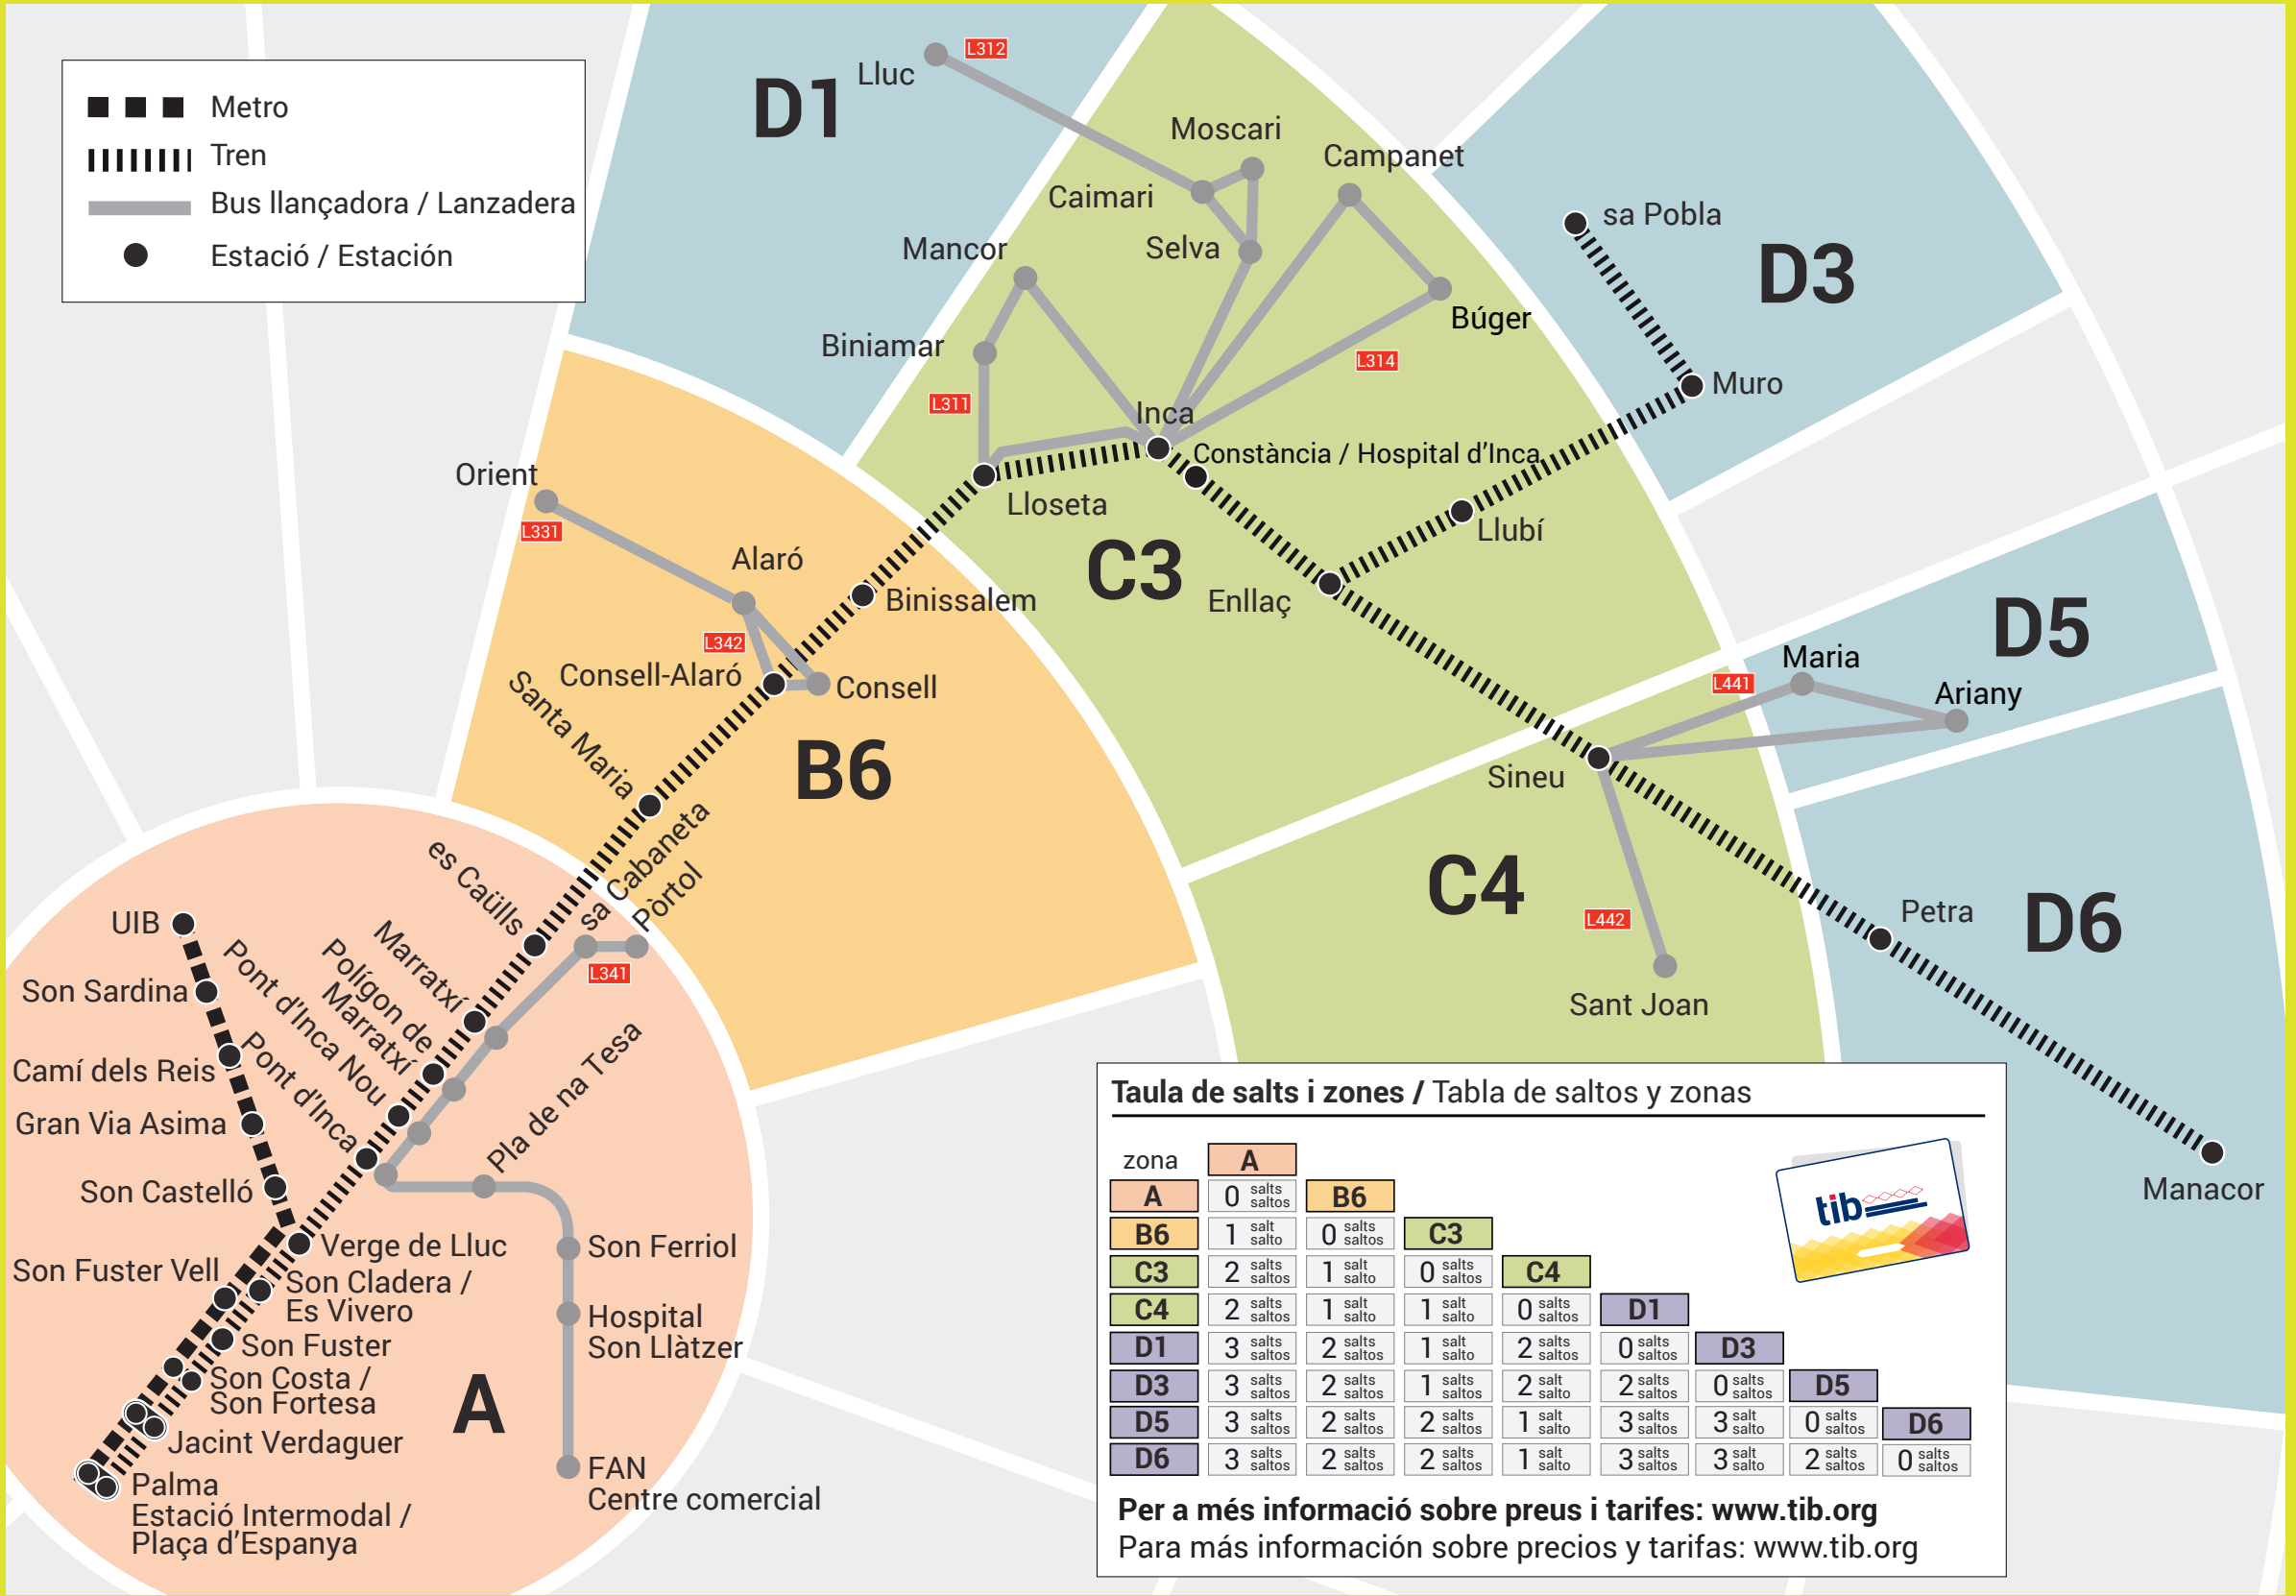

Salts, zones i tipus de servei

Saltos, zonas y tipo de servicio

□□□□□● Dissabtes | Sábados | Saturdays | Samstag

□□□□□● Diumenges i festius | Domingos y festivos | Sundays and holidays | Sonn- und Feiertagen

En tots els trajectes es realitza el mateix recorregut i parades en sentit invers.
 En todos los trayectos se realiza el mismo recorrido y paradas en sentido inverso.
 The same route and stops are made in the opposite direction on all routes.

Aquest esquema és vàlid per al període comprès entre l'1 de setembre i el 31 de juliol de l'any següent.
 Este esquema es válido para el periodo comprendido entre el 1 de septiembre y el 31 de julio del año siguiente.
 This scheme is valid for the period from 1 September to 31 July of the following year.