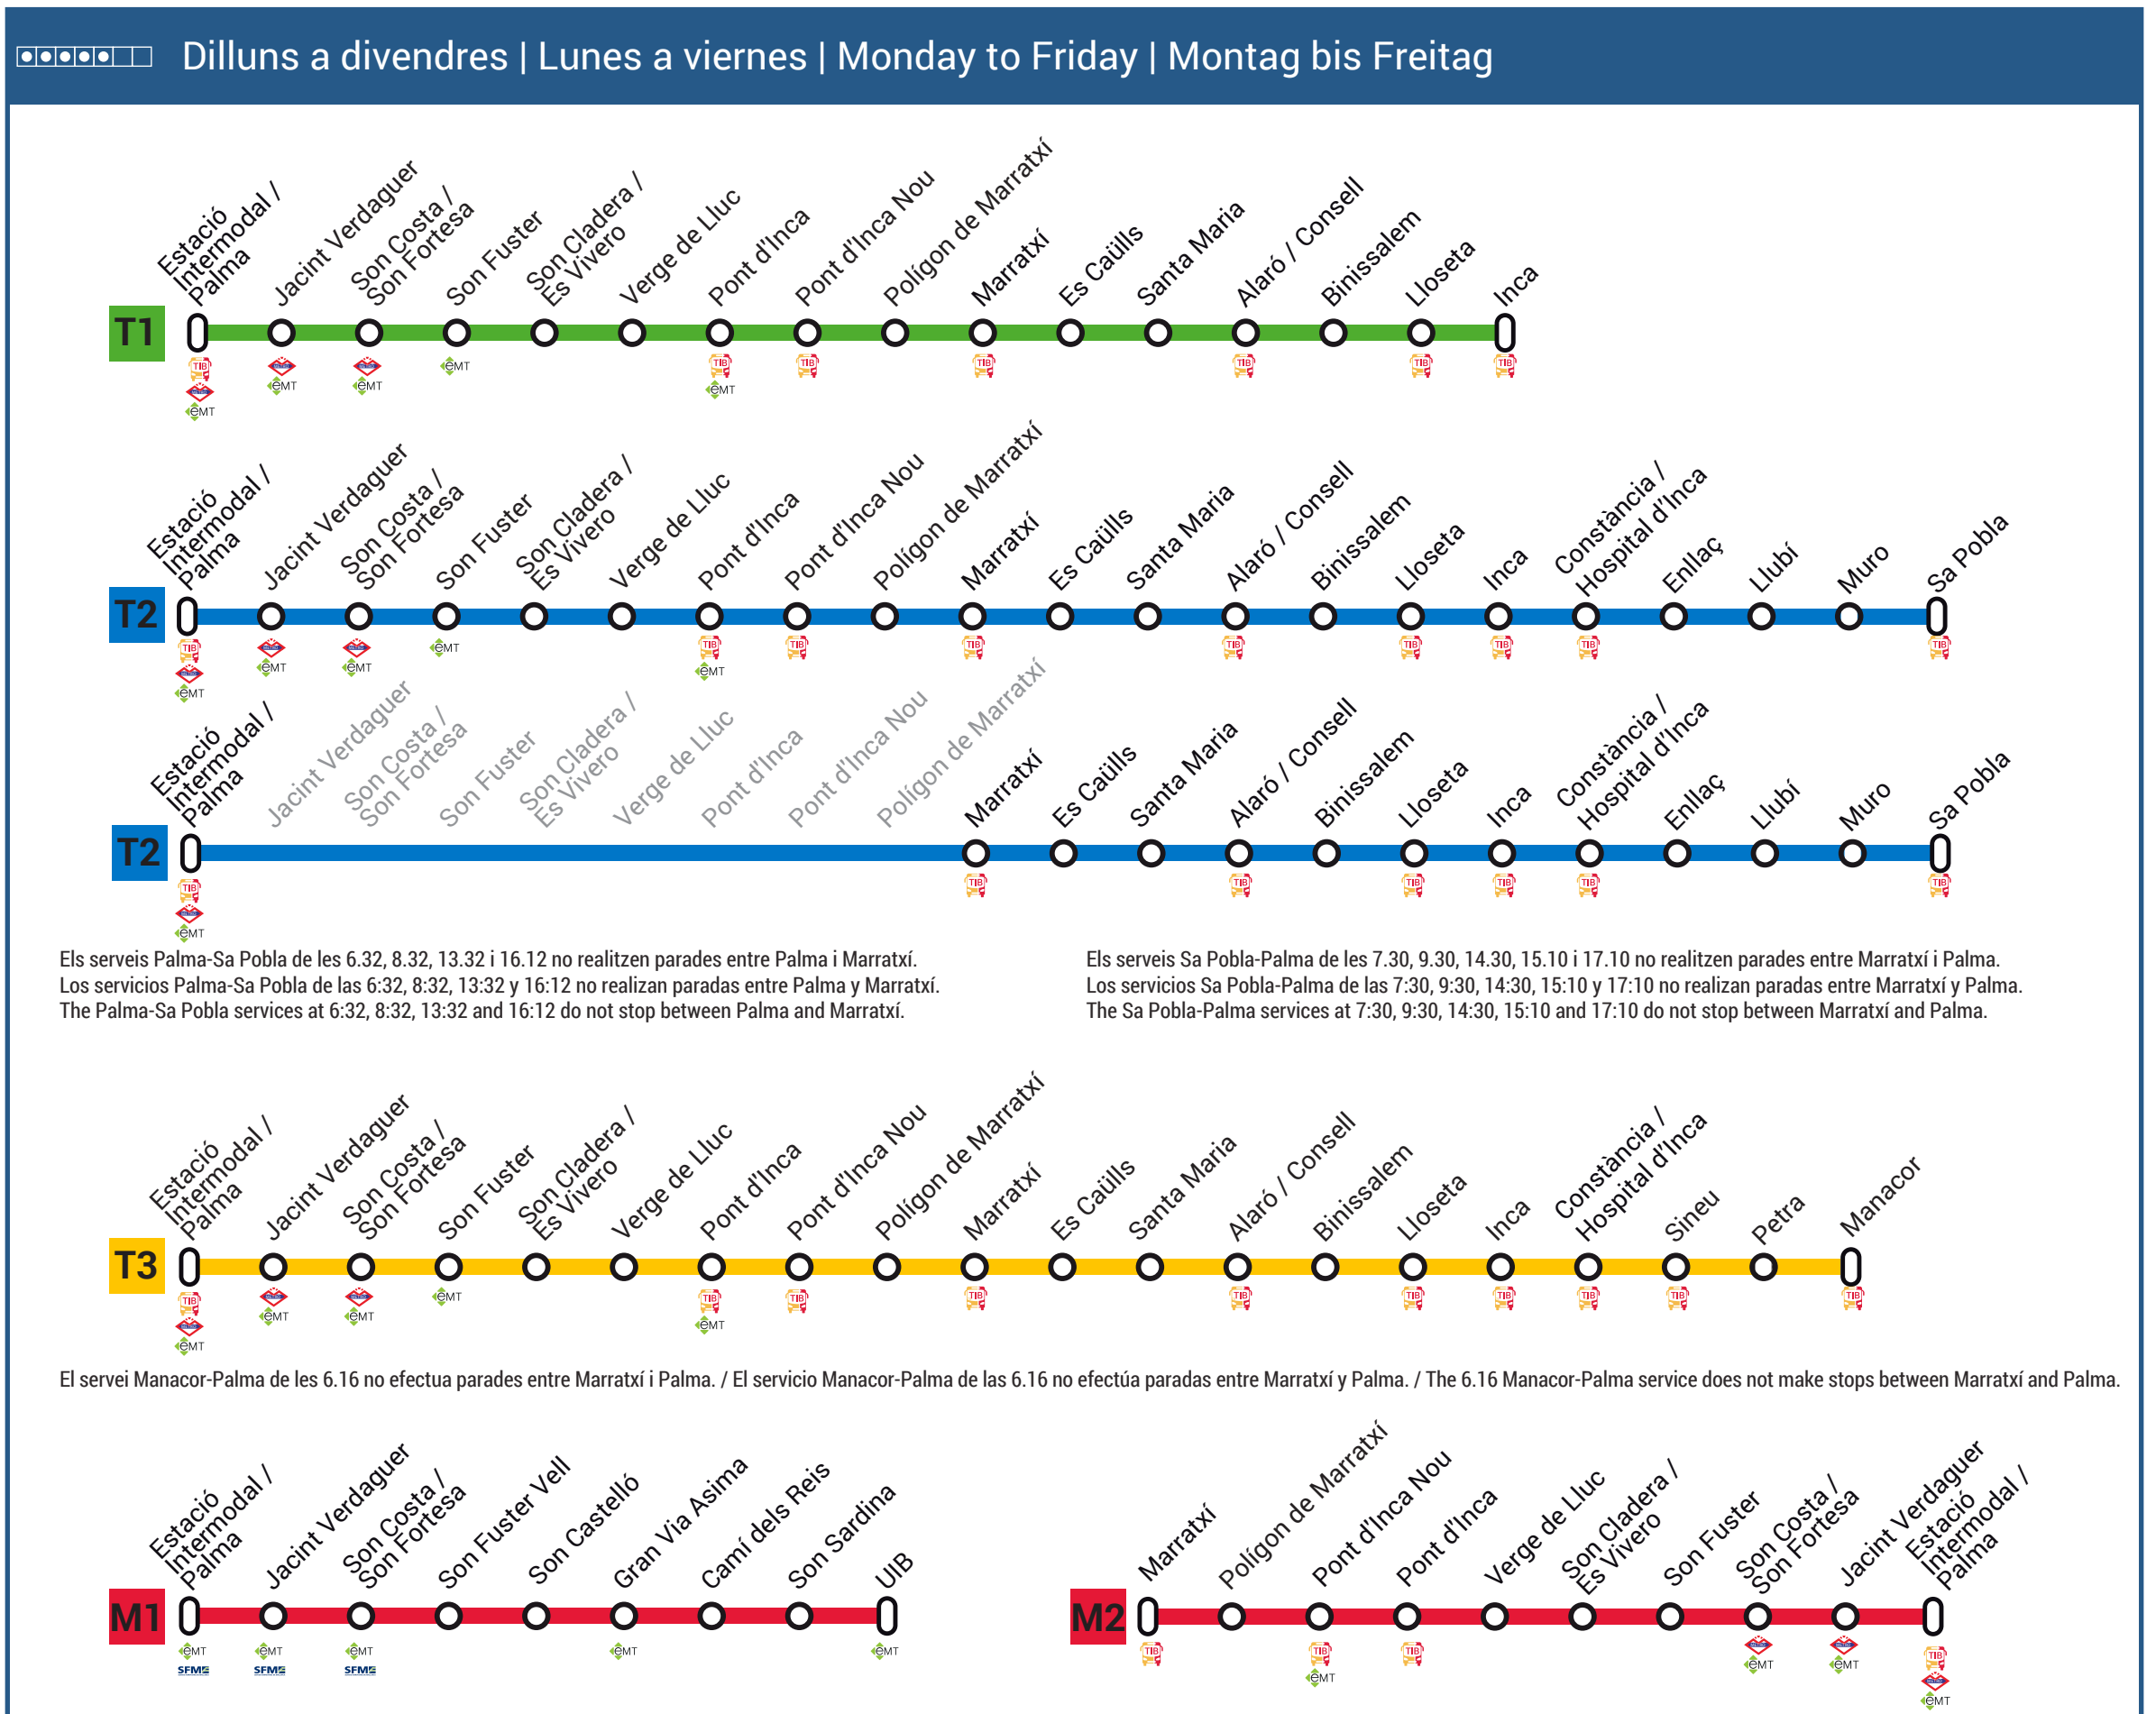

Salts, zones i tipus de servei

Saltos, zonas y tipo de servicio

□□□□□● Dissabtes | Sábados | Saturdays | Samstag

□□□□□● Diumenges i festius | Domingos y festivos | Sundays and holidays | Sonn- und Feiertagen

En tots els trajectes es realitza el mateix recorregut i parades en sentit invers.
 En todos los trayectos se realiza el mismo recorrido y paradas en sentido inverso.
 The same route and stops are made in the opposite direction on all routes.

Aquest esquema és vàlid per al període comprès entre l'1 de setembre i el 31 de juliol de l'any següent.
 Este esquema es válido para el periodo comprendido entre el 1 de septiembre y el 31 de julio del año siguiente.
 This scheme is valid for the period from 1 September to 31 July of the following year.