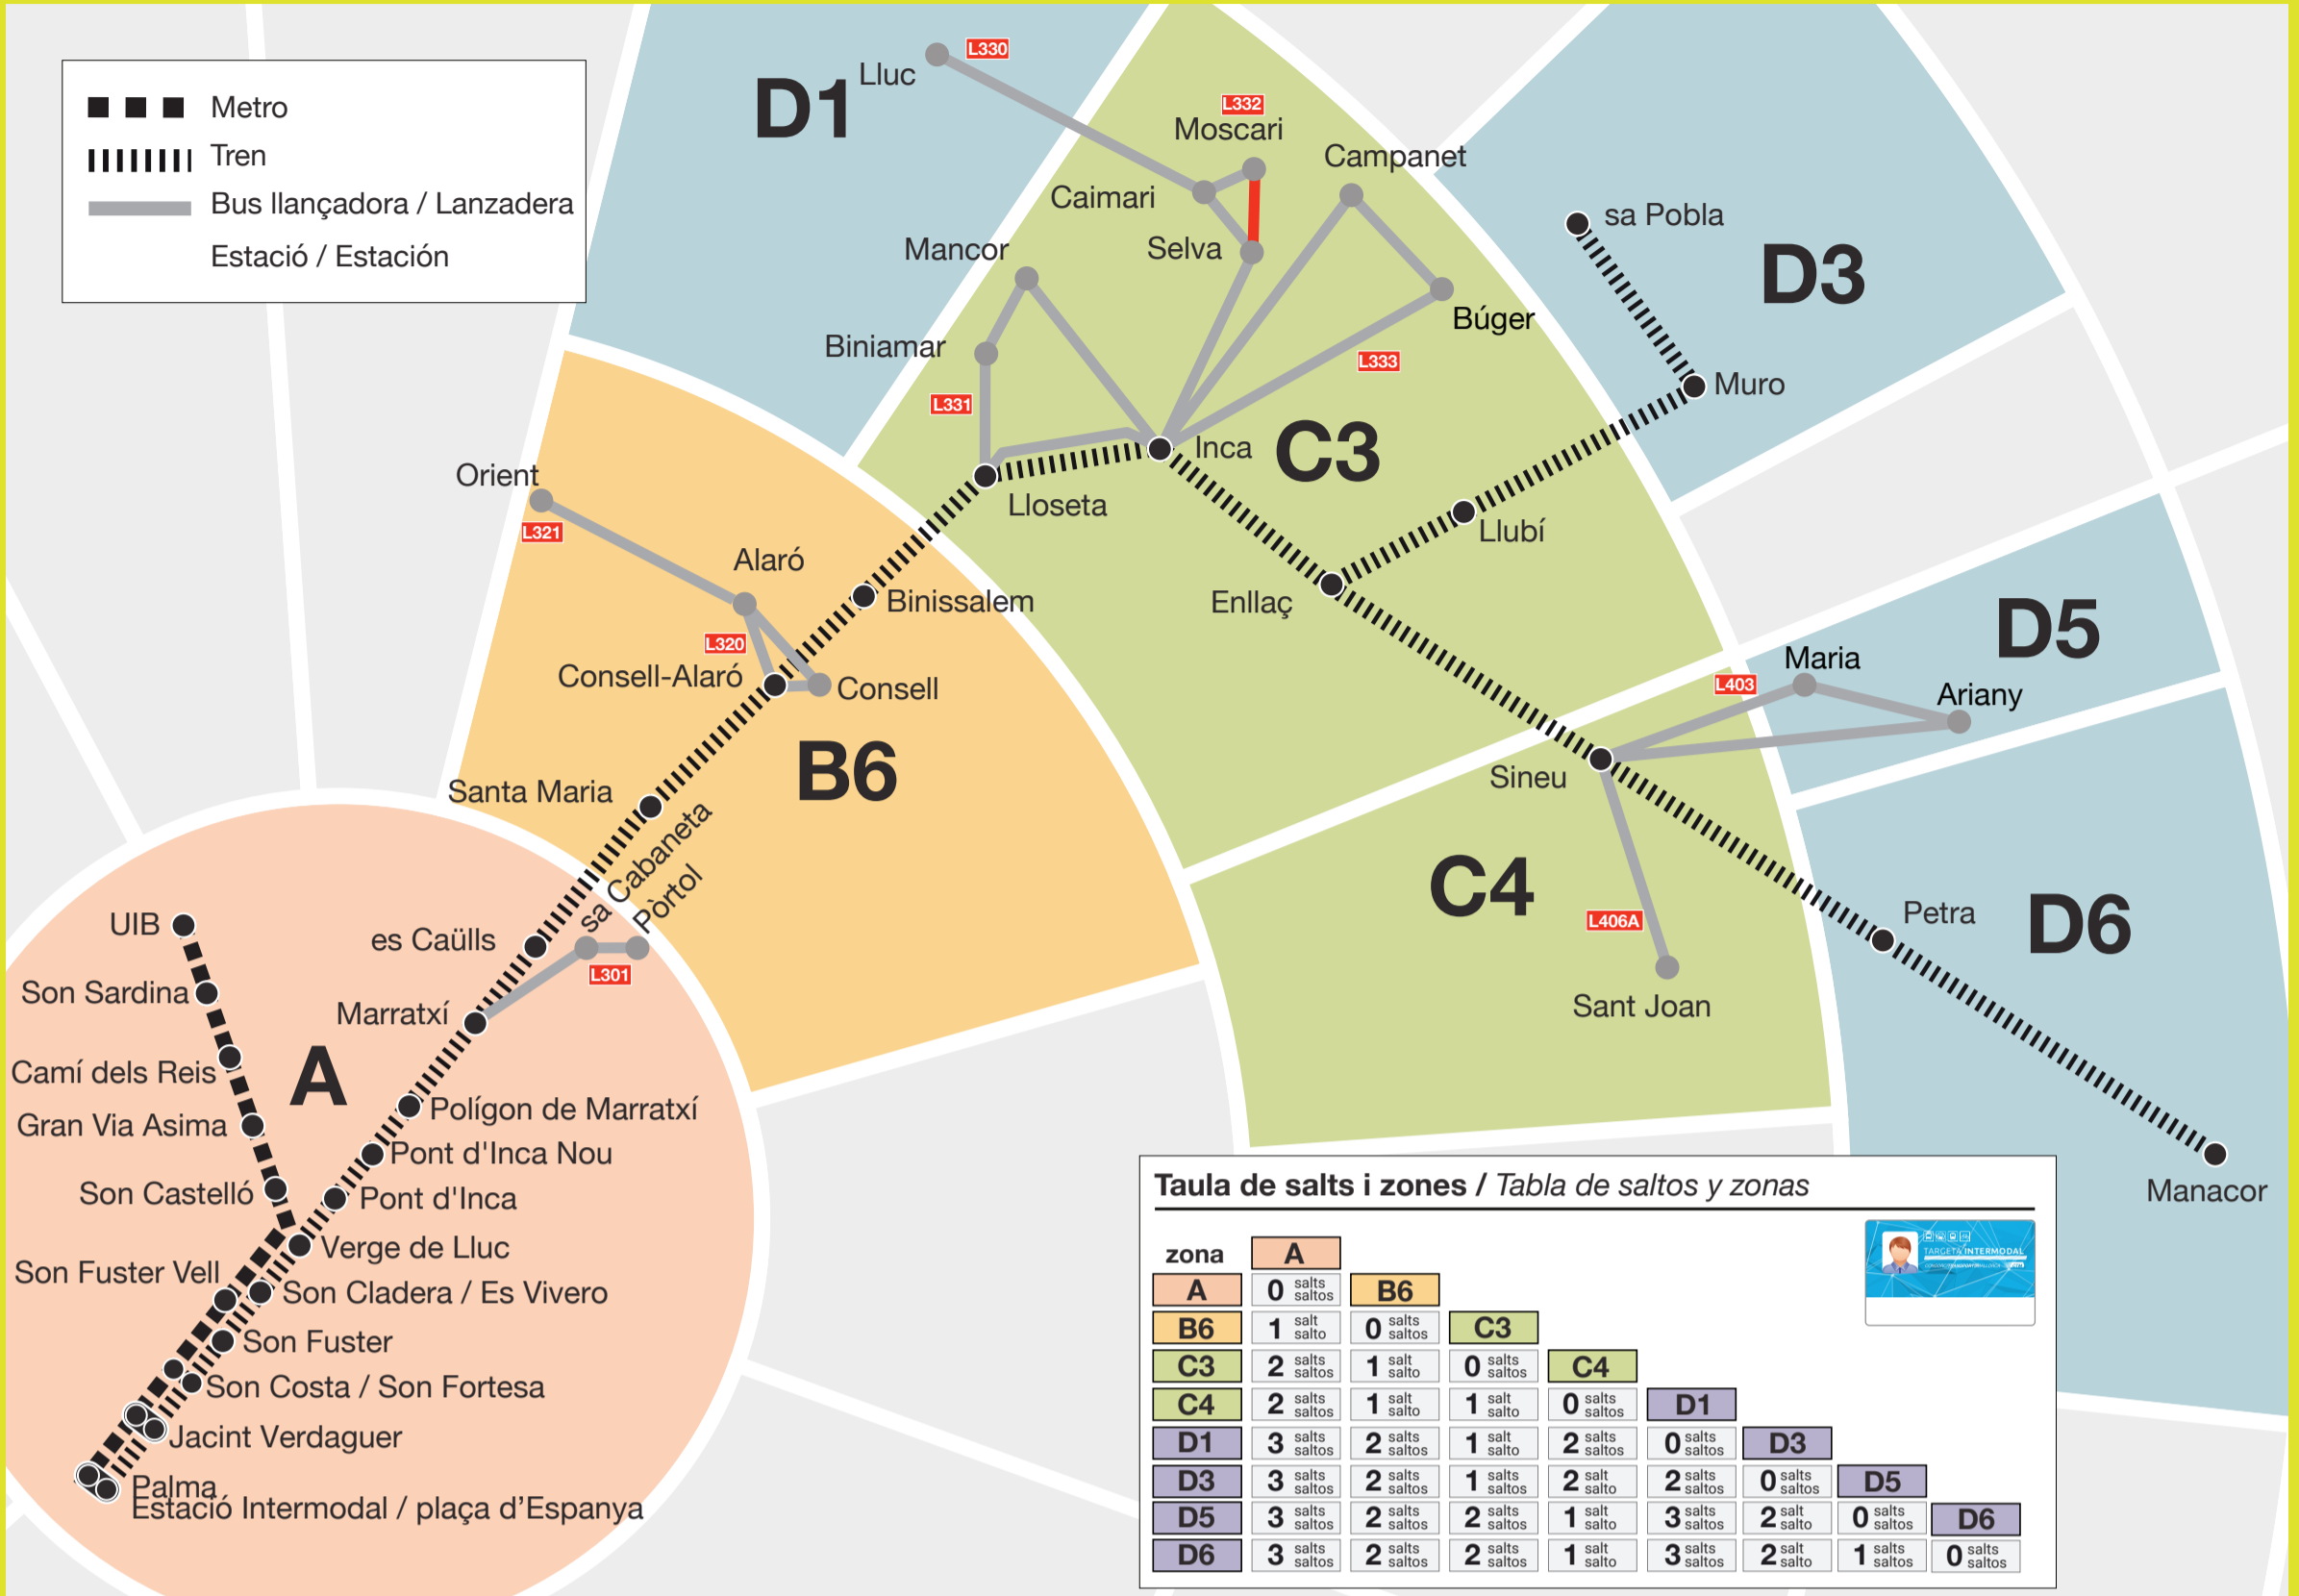

Salts, zones i tipus de servei

Saltos, zonas y tipo de servicio

□□□□□● Dissabtes | Sábados | Saturdays | Samstag

□□□□□● Diumenges i festius | Domingos y festivos | Sundays and holidays | Sonn- und Feiertagen

En todos los trayectos se realiza el mismo recorrido y paradas en sentido inverso.
Este esquema es válido para el periodo comprendido entre el 1 de septiembre y el 15 de julio del año siguiente.

En tots els trajectes es realitza el mateix recorregut i parades en sentit invers.
Aquest esquema és vàlid per al període comprès entre l'1 de setembre i el 15 de juliol de l'any següent.