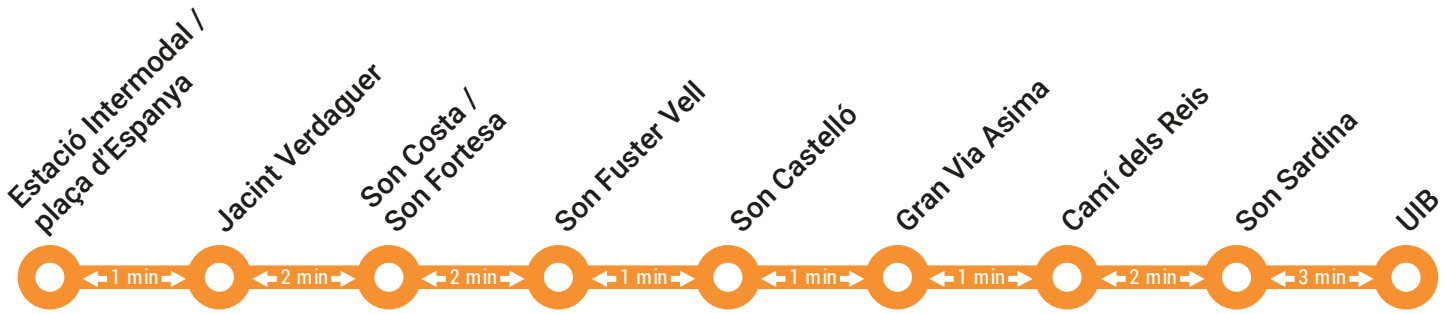

Desde: **23-09-2024**
 From:
 Ab:

Sortides Estació Intermodal

De dilluns a divendres

6.35 | 6.55 | 7.15 | 7.30 | 7.40 | 7.55 | 8.15 | 8.30 | 8.40
 De 8.55 h a 21.35 h Cada 20 min.

Dissabtes

De 7 h a 14.30 h Cada 30 min.

Domingos y festivos

Sin servicio

Salidas Estación UIB

De Lunes a Viernes

6.55 | 7.15 | 7.35 | 7.50 | 8.00 | 8.15 | 8.35 | 8.50 | 9.00
 De 9.15 h a 21.55 h Cada 20 min.

Sábados

De 7.20 h a 14.50 h Cada 30 min.

Sundays and holidays

No service

Abfahrtszeiten Bahnhof Intermodal

Montags bis Freitags

6.35 | 6.55 | 7.15 | 7.30 | 7.40 | 7.55 | 8.15 | 8.30 | 8.40
 Von 8.55 h bis 21.30 h alle 20 min.

Samstags

Von 7h bis 14.30 h alle 30 min.

Sonntags und Feiertagen

Kein Dienst

Abfahrtszeiten Bahnhof UIB

Montags bis Freitags

6.55 | 7.15 | 7.35 | 7.50 | 8.00 | 8.15 | 8.35 | 8.50 | 9.00
 Von 9.15 h bis 21.55 h alle 20 min.

Samstags

Von 7.20 bis 14.50 h alle 30 min.