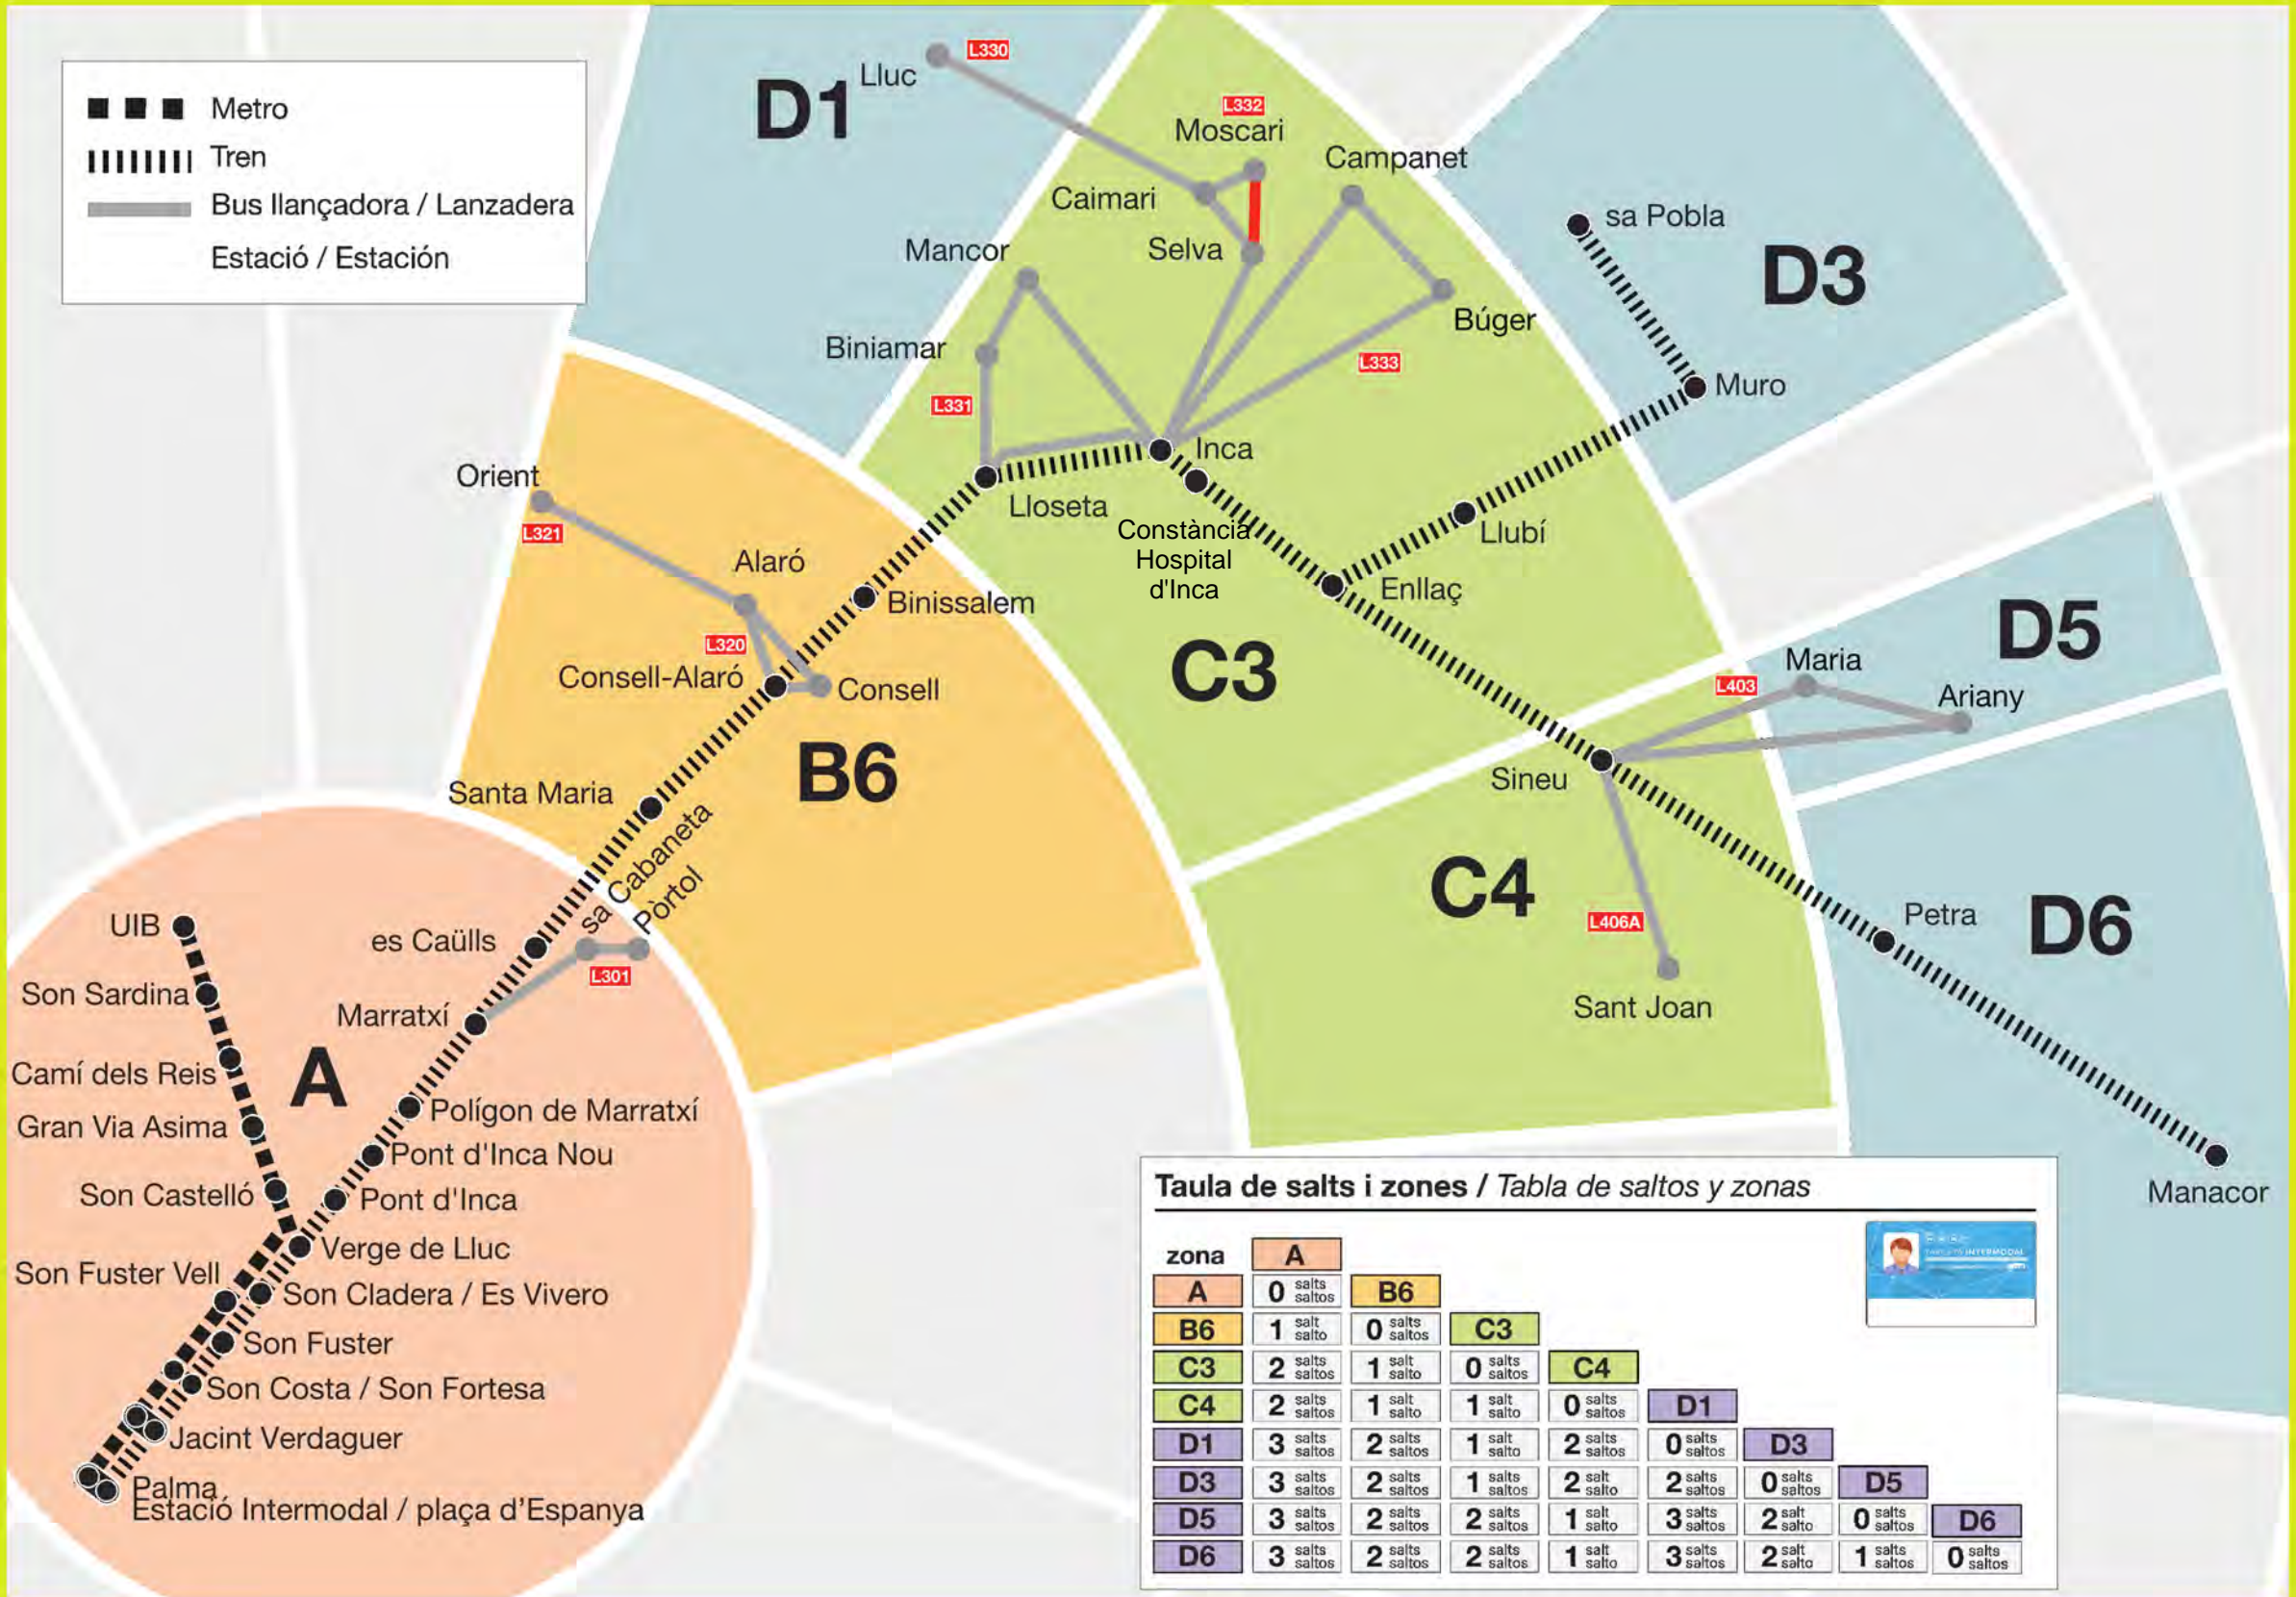

Salts, zones i tipus de servei

Saltos, zonas y tipo de servicio

□□□□□ Dissabtes | Sábados | Saturdays | Samstag

□□□□□ Diumenges i festius | Domingos y festivos | Sundays and holidays | Sonn- und Feiertagen

En todos los trayectos se realiza el mismo recorrido y paradas en sentido inverso.
Este esquema es válido para el periodo comprendido entre el 1 de septiembre y el 31 de julio del año siguiente.

En tots els trajectes es realitza el mateix recorregut i parades en sentit invers.
Aquest esquema és vàlid per al període comprès entre l'1 de setembre i el 31 de juliol de l'any següent.